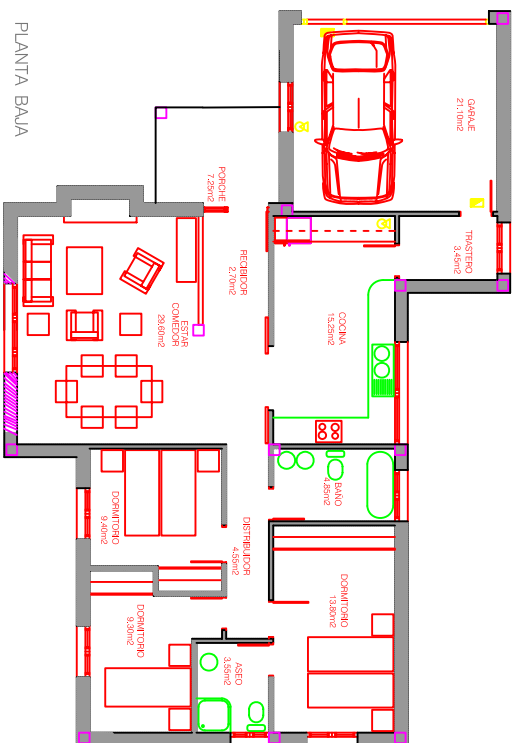

0243

PLANTA BAJA 137,00 M2.

ALZADO OESTE